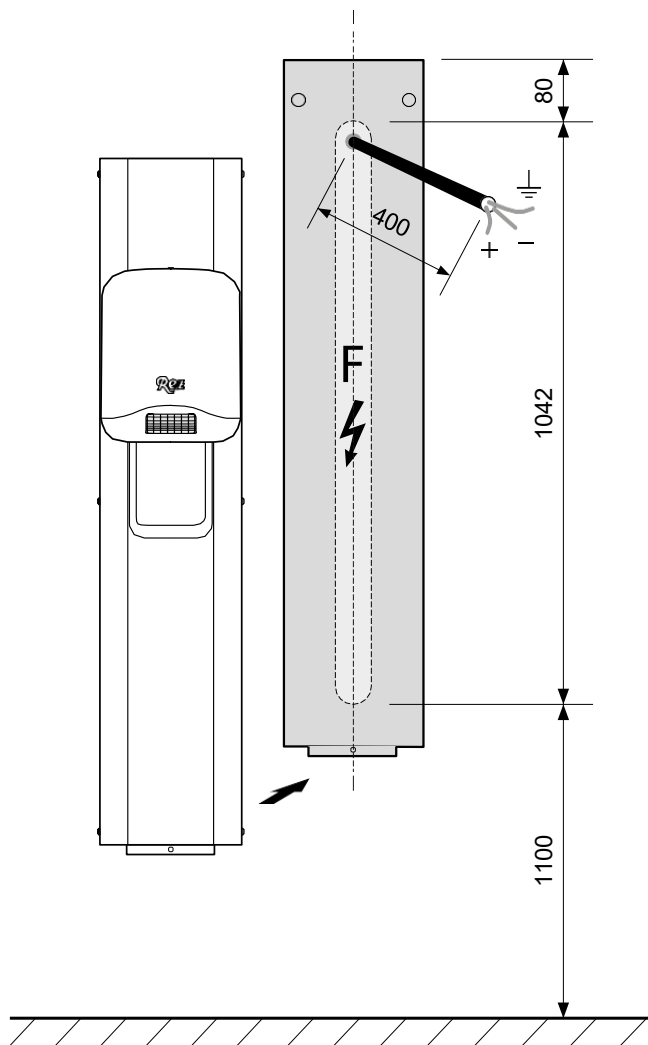

Schéma électrique

Contact

Rez SA
Litternaweg 8, 3930 Viège
Suisse

© Rez AG 202508 V01 fr
Tél. : +41 848 00 10 50
E-mail : info@rez-ag.ch
www.rez-ag.ch