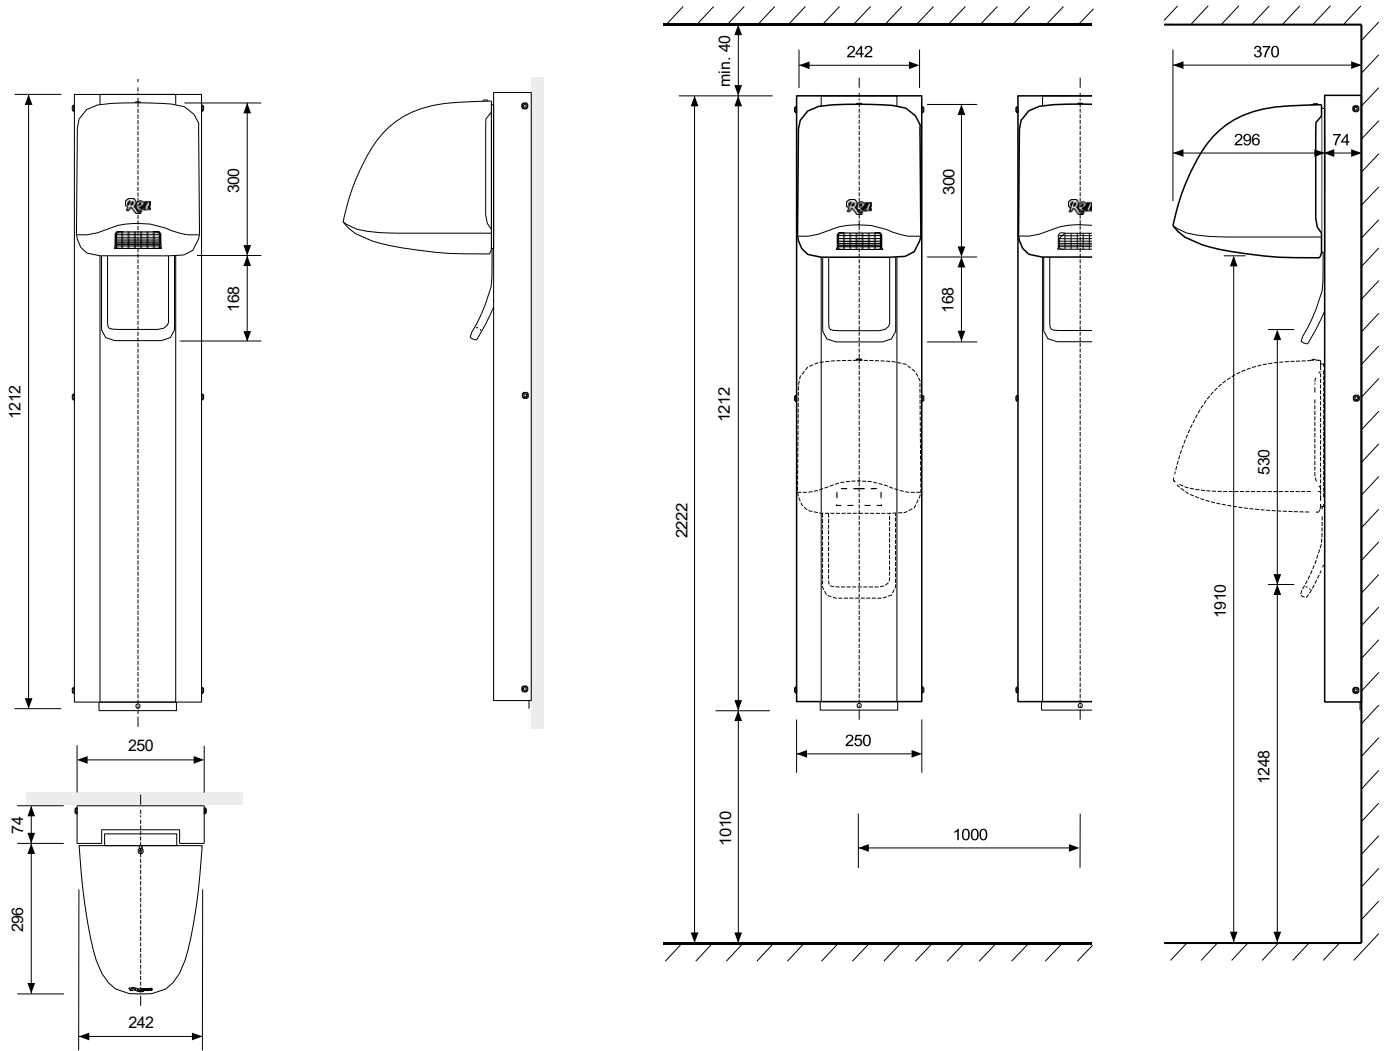

### Données du produit

Réglage de la hauteur	Monté sur roulements à billes, réglable en hauteur 530 mm	Tension de service	230 V / 50 Hz
Boîtier	Anti-vandalisme	Puissance nominale totale	2000 W
Poignée	Poignée ergonomique en plastique renforcé de fibres de verre	Puissance de chauffage	1915 W, avec protection contre la surchauffe
Déclencheur	Déclenchement automatique avec technologie radar HF / (zone de détection 5-15 cm) / minuterie	Sécurité	  
Minuterie	Réglage d'usine 2,5 min. (30 s - 5 min.)	Compatibilité électromagnétique	Certifié
Nettoyage	Matériaux résistant bien au nettoyage	Protégé contre les gouttes d'eau	IPX1
Moteur	Moteur asynchrone haute puissance sur roulement à billes	Miroir	V sans miroir
Sécurité d'utilisation	Convivial pour petits et grands	Dimensions	L x H x P 250 x 1212 x 370 mm
Robustesse	Conçu pour les établissements publics, longue durée de vie de 50 000 h	Poids	V 19.7 kg
Acoustique	Très silencieux, grâce à une entrée d'air optimisée	Couleurs du dispositif de réglage de la hauteur	Blanc pur, aluminium blanc (laqué)
Température/débit d'air	65 °C, 258 m³/h	Couleurs de la boîtier	6 couleurs (teintées dans la masse / laquées) Personnalisées selon RAL

### Dispositifs de réglage de la hauteur

Disponibles en 2 couleurs standard.

Boîtier en plastique	<b>Blanc pur</b> <b>RAL 9010</b> satiné mat, colorée	<b>Aluminium blanc</b> <b>RAL 9006</b> satiné mat, peinte	<b>Gris perle</b> <b>RAL 7048</b> satiné mat, peinte	<b>Gris anthracite</b> <b>RAL 7016</b> satiné mat, colorée	<b>Bleu azur</b> <b>RAL 5009</b> satiné mat, colorée	<b>Rouge rubis</b> <b>RAL 3003</b> satiné mat, colorée
Réglage en hauteur	<b>Blanc pur, RAL 9010</b> brillant, laqué					

## Schémas avec mesures