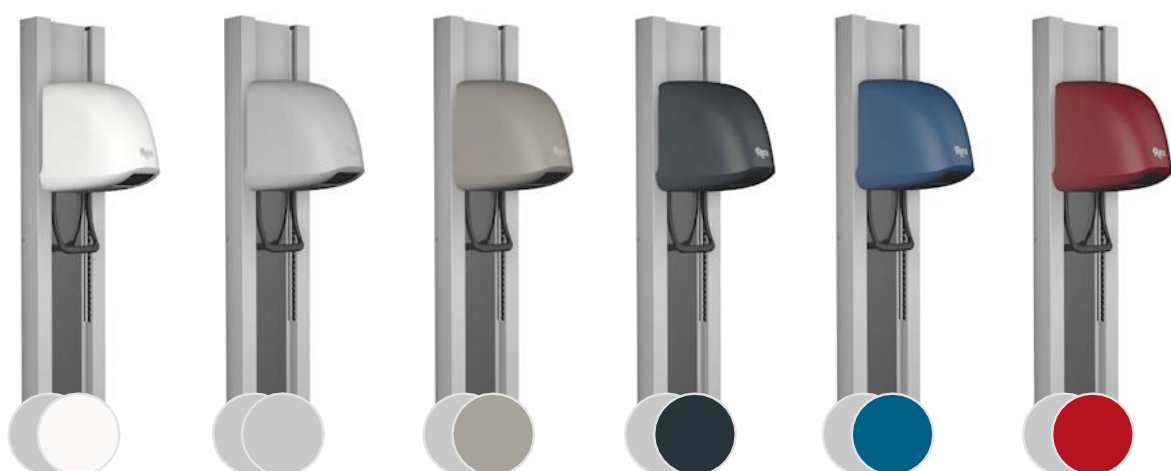

### Données du produit

Réglage de la hauteur	Monté sur roulements à billes, réglable en hauteur 530 mm	Tension de service	230 V / 50 Hz
Boîtier	Anti-vandalisme	Puissance nominale totale	2000 W
Poignée	Poignée ergonomique en plastique renforcé de fibres de verre	Puissance de chauffage	1915 W, avec protection contre la surchauffe
Déclencheur	Déclenchement automatique avec technologie radar HF / (zone de détection 5-15 cm) / minuterie	Sécurité	  
Minuterie	Réglage d'usine 2,5 min. (30 s - 5 min.)	Compatibilité électromagnétique	Certifié
Nettoyage	Matériaux résistant bien au nettoyage	Protégé contre les gouttes d'eau	IPX1
Moteur	Moteur asynchrone haute puissance sur roulement à billes	Miroir	V sans miroir
Sécurité d'utilisation	Convivial pour petits et grands	Dimensions	L x H x P 250 x 1212 x 370 mm
Robustesse	Conçu pour les établissements publics, longue durée de vie de 50 000 h	Poids	V 19.7 kg
Acoustique	Très silencieux, grâce à une entrée d'air optimisée	Couleurs du dispositif de réglage de la hauteur	Blanc pur, aluminium blanc (laqué)
Température/débit d'air	65 °C, 258 m³/h	Couleurs de la boîtier	6 couleurs (teintées dans la masse / laquées) Personnalisées selon RAL

### Dispositifs de réglage de la hauteur

Disponibles en 2 couleurs standard.

Boîtier en plastique	<b>Blanc pur</b> <b>RAL 9010</b> satiné mat, colorée	<b>Aluminium blanc</b> <b>RAL 9006</b> satiné mat, peinte	<b>Gris perle</b> <b>RAL 7048</b> satiné mat, peinte	<b>Gris anthracite</b> <b>RAL 7016</b> satiné mat, colorée	<b>Bleu azur</b> <b>RAL 5009</b> satiné mat, colorée	<b>Rouge rubis</b> <b>RAL 3003</b> satiné mat, colorée
Réglage en hauteur	<b>Blanc pur, RAL 9010</b> brillant, laqué					