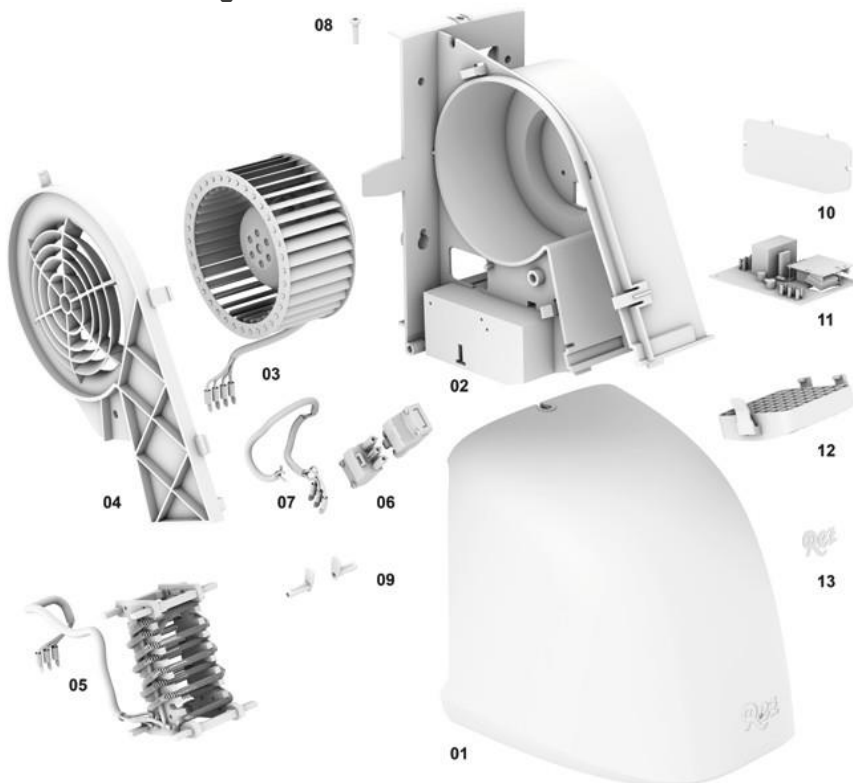

Pièces de rechange

Número	Pièce de rechange
01	Boîtier on plastique
02	Boîtier de moteur (Chassis)
03	Moteur avec ventilateur radial
04	Grille de protection du moteur
05	Chauffage 1915 W avec câble de raccordement
06	Borne de raccordement N / E / L
07	Câble d'alimentation pour fiche
08	Vis de boîtier
09	Axes de charnière
10	Couvercle du circuit imprimé
11	Commande à circuit imprimé / capteur radar HF
12	Grille de refoulement
13	Logo autocollant Rez